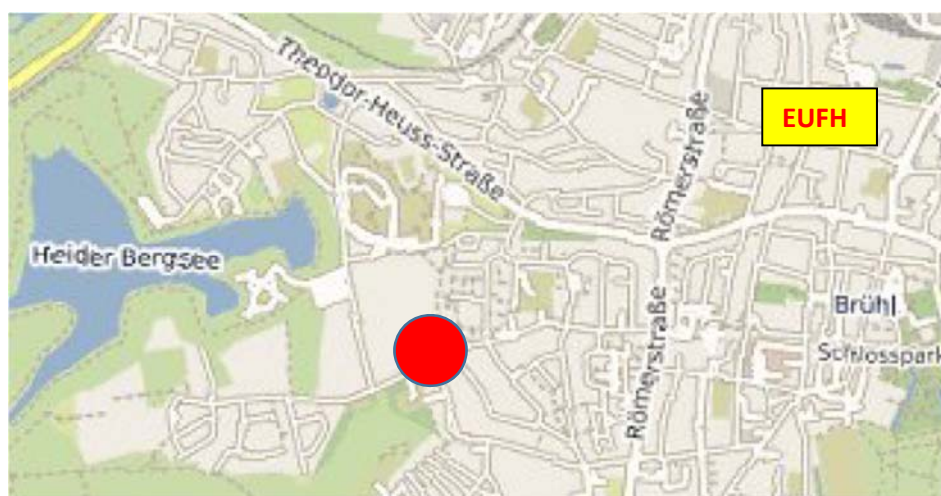

Gemütliches, voll möbliertes Appartement, ca. 40 qm, Brühl-West

Nur 2 km von der Europäischen Fachhochschule entfernt!

Ab 1. Februar 2019 bezugsfertig

Vermietung auf max. 36 Monate befristet, auch kürzer je nach Vereinbarung

370 Euro Kaltmiete pro Monat zzgl. Nebenkosten

Anfragen bitte telefonisch unter 02232/211012 oder 0157/35442391

Lage:

Brühl-West, Rodderweg, sehr verkehrsgünstig zwischen Köln und Bonn gelegen, Busverbindung in die Brühler Innenstadt, nur wenige Fahrradminuten zur EUFH, nahe dem Erholungsgebiet Kottenforst (Heider Bergsee)